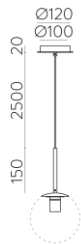

Parma

C39460820MSP

IMÁGENES / IMAGES / IMAGES

TIPO	TYPE	TYPE
Colgante	Pendant lamp	Suspension
ACABADO	FINISH	FINITION
Oro Viejo Mate	Matt Antique Gold	Or antique Mat
MATERIAL	MATERIAL	MATIÈRE
Aluminio/Vidrio/Acero	Aluminium/Glass/Steel	Aluminium/Verre/Acier
DETALLES	DETAILS	DÉTAILS

MEDIDAS / MEASURES

	Length (mm)	Width (mm)	Height (mm)	KG	Gross (Kg)	Net (Kg)
Box 1	230	105	105	Weight 1	0,69	0,62
Box 2	0	0	0	Weight 2	0,00	0,00